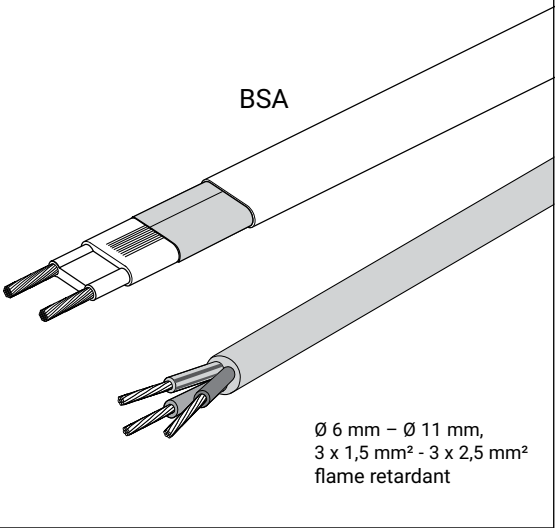

RAYCHEM

CSE-05-DR

COLD LEAD/SPLICE CONNECTION
AND END SEAL KIT

ANSCHLUSSGARNITUR/VERBINDUNGS-
GARNITUR UND ENDABSCHLUSSGARNITUR

KIT DE LIAISON FROIDE/JONCTION EN LIGNE
ET D'EXTRÉMITÉ

НАБОР ДЛЯ ПОДКЛЮЧЕНИЯ НАБОРЫ ДЛЯ
СРАЩИВАНИЯ И ОКОНЦЕВАНИЯ

A

B

C**ENGLISH****KIT CONTENTS**

- A, B Crimps
 C, D, E, F Cold lead shrinkable sleeves
 G, H End seal shrinkable sleeves

DEUTSCH**INHALT DER GARNITUR**

- A, B Pressverbinder
 C, D, E, F Schrumpfschläuche für Zuleitungskabel
 G, H Schrumpfschläuche für Endabschluss

ENGLISH

Applicable to heating cables
3BSA-DR, 7BSA-DR

Cold lead cable:

overall diameter:

Ø 6 mm - Ø 11 mm.

conductor size:

3 x 1,5 mm² or 3 x 2,5 mm²

WARNING: Please make sure the installation is carried out in clean, dry conditions and all cable ends are protected from moisture.