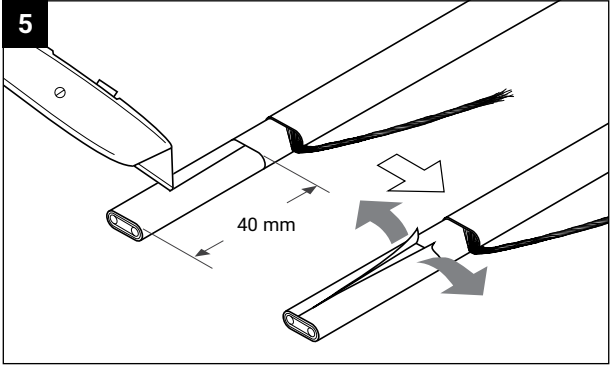

Compatible avec les rubans
chauffants 3BSA-DR, 7BSA-DR

Câble de liaison froide:

diamètre extérieur:

Ø 6 mm - Ø 11 mm

Sections des conducteurs:

3 x 1,5 mm² ou 3 x 2,5 mm²

ATTENTION: Veiller à ce que l'installation soit réalisée dans un environnement propre et sec et que les extrémités du ruban soient protégées de l'humidité.

Température minimale
d'installation: -10°C selon IEC
62395-1

РУССКИЙ

Применяется для греющих
кабелей 3BSA-DR, 7BSA-DR

Силовой кабель

Внешний диаметр:

Ø 6 мм - Ø 11 мм

Сечение жилы:

3 x 1,5 мм² или 3 x 2,5 мм²

ВНИМАНИЕ: монтаж должен производиться в чистых, сухих условиях; греющий кабель должен храниться с защищенными от влаги концами.

Минимальная температура
монтажа : -10°C по IEC 62395-1

4

5

6

7

8

9