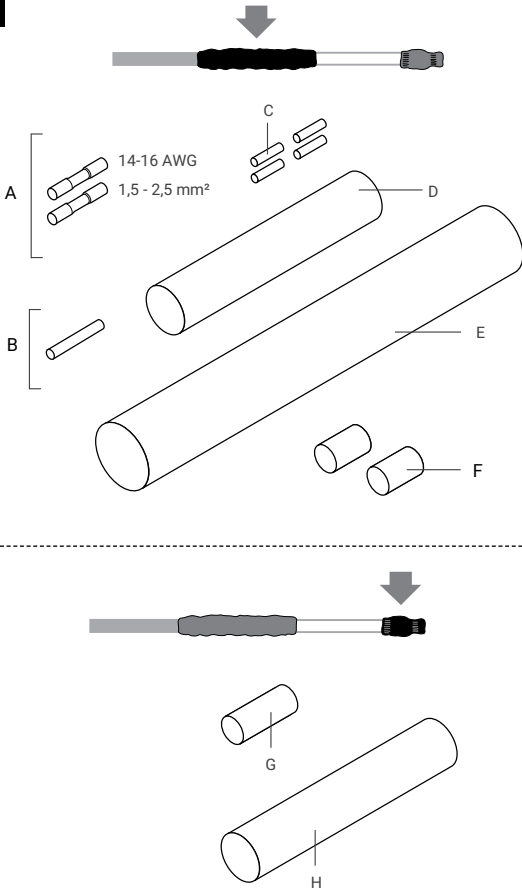

RAYCHEM

CSE-05-DR

COLD LEAD/SPLICE CONNECTION
AND END SEAL KIT

ANSCHLUSSGARNITUR/VERBINDUNGS-
GARNITUR UND ENDABSCHLUSSGARNITUR

KIT DE LIAISON FROIDE/JONCTION EN LIGNE
ET D'EXTRÉMITÉ

НАБОР ДЛЯ ПОДКЛЮЧЕНИЯ НАБОРЫ ДЛЯ
СРАЩИВАНИЯ И ОКОНЦЕВАНИЯ

A

B

C**ENGLISH****KIT CONTENTS**

- A, B Crimps
 C, D, E, F Cold lead shrinkable sleeves
 G, H End seal shrinkable sleeves

DEUTSCH**INHALT DER GARNITUR**

- A, B Pressverbinder
 C, D, E, F Schrumpfschläuche für Zuleitungskabel
 G, H Schrumpfschläuche für Endabschluss

ENGLISH

Applicable to heating cables
3BSA-DR, 7BSA-DR

Cold lead cable:

overall diameter:

Ø 6 mm - Ø 11 mm.

conductor size:

3 x 1,5 mm² or 3 x 2,5 mm²

WARNING: Please make sure the installation is carried out in clean, dry conditions and all cable ends are protected from moisture.