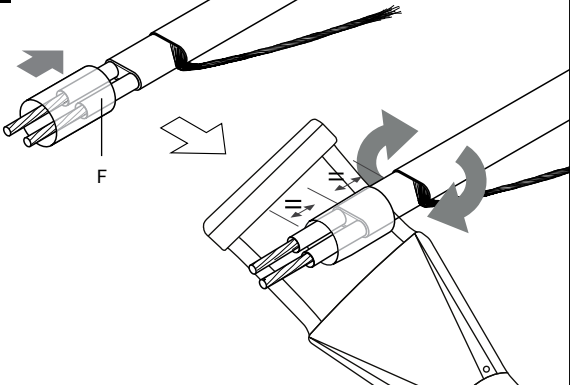

ВНИМАНИЕ: монтаж должен производиться в чистых, сухих условиях; греющий кабель должен храниться с защищенными от влаги концами.

Минимальная температура
монтажа : -10°C по IEC 62395-1

4

5

6

7

8

9