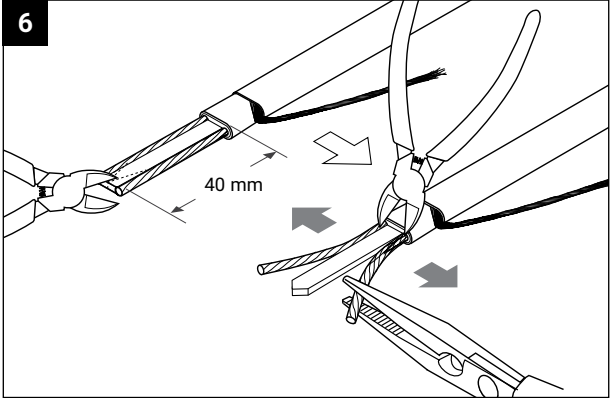

Compatible avec les rubans
chauffants 3BSA-DR, 7BSA-DR

Câble de liaison froide:

diamètre extérieur:

Ø 6 mm - Ø 11 mm

Sections des conducteurs:

3 x 1,5 mm² ou 3 x 2,5 mm²

ATTENTION: Veiller à ce que l'installation soit réalisée dans un environnement propre et sec et que les extrémités du ruban soient protégées de l'humidité.

ВНИМАНИЕ: монтаж должен производиться в чистых, сухих условиях; греющий кабель должен храниться с защищенными от влаги концами.

Минимальная температура
монтажа : -10°C по IEC 62395-1

4

5

6

7

8

9