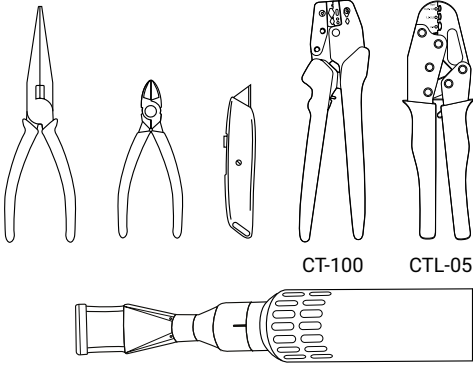

RAYCHEM

CSE-05-DR

COLD LEAD/SPLICE CONNECTION
AND END SEAL KIT

ANSCHLUSSGARNITUR/VERBINDUNGS-
GARNITUR UND ENDABSCHLUSSGARNITUR

KIT DE LIAISON FROIDE/JONCTION EN LIGNE
ET D'EXTRÉMITÉ

НАБОР ДЛЯ ПОДКЛЮЧЕНИЯ НАБОРЫ ДЛЯ
СРАЩИВАНИЯ И ОКОНЦЕВАНИЯ

A

B

C**ENGLISH****KIT CONTENTS**

- A, B Crimps
 C, D, E, F Cold lead shrinkable sleeves
 G, H End seal shrinkable sleeves

DEUTSCH**INHALT DER GARNITUR**

- A, B Pressverbinder
 C, D, E, F Schrumpfschläuche für Zuleitungskabel
 G, H Schrumpfschläuche für Endabschluss

FRANÇAIS**CONTENU DU KIT**

- A, B Manchons à sertir
 C, D, E, F Manchons thermo-rétractables pour liaison
 G, H Manchons thermo-rétractables pour l'extrémité

РУССКИЙ**СОСТАВ НАБОРА ВХОДТ**

- A, B Обжимные гильзы
 C, D, E, F Усаживаемые трубки узла подключения
 G, H, Концевые термоусаживаемые трубки

ENGLISH

Applicable to heating cables
3BSA-DR, 7BSA-DR

Cold lead cable:

overall diameter:

Ø 6 mm - Ø 11 mm.

conductor size:

3 x 1,5 mm² or 3 x 2,5 mm²

WARNING: Please make sure the installation is carried out in clean, dry conditions and all cable ends are protected from moisture.