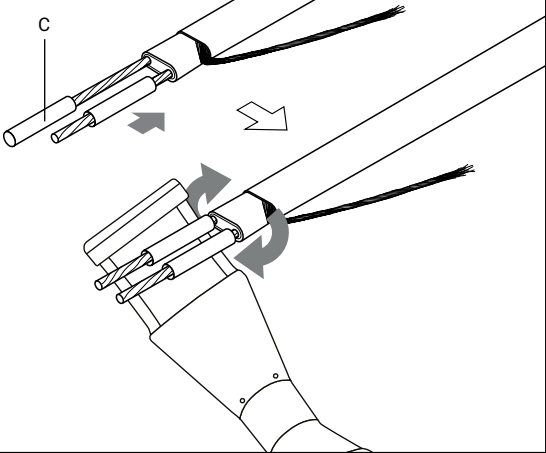

ВНИМАНИЕ: монтаж должен производиться в чистых, сухих условиях; греющий кабель должен храниться с защищенными от влаги концами.

Минимальная температура
монтажа : -10°C по IEC 62395-1

4

5

6

7

8

9