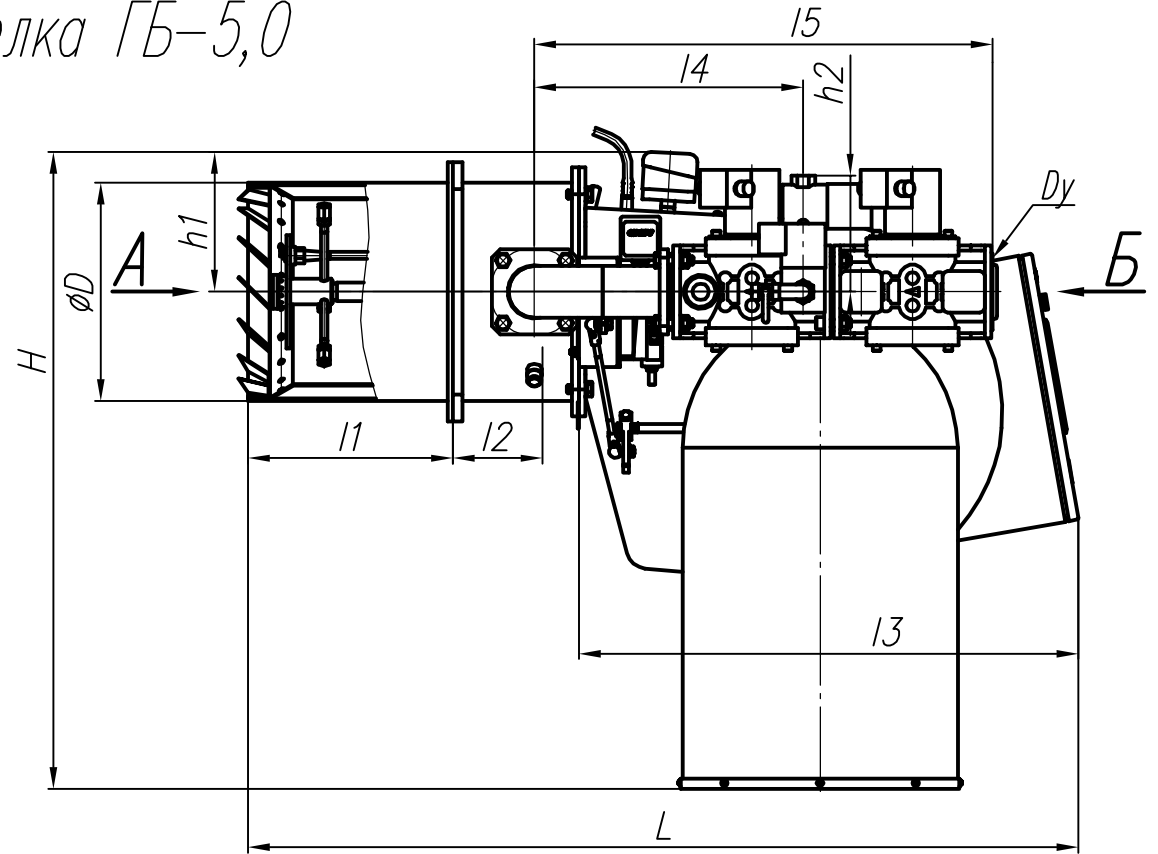

Горелка ГБ-5,0

Исполнения горелок	Размеры, мм																				
	L	11	12	13	14	15	W	w1	w2	w3	H	h1	h2	B	b	d	Dv	D	D1	B1	d1
ГБ-5,0-00(-01).50.(Л)	1216	300	119	732	385	602	1204	476	468	-	933	205	170	380	300	18	50	320	110	110	12
ГБ-5,0-00(-01).50.M.(Л)	1233			749	1267	531															
ГБ-5,0-00(-01).65.(Л)	1216			732	394	671	1218	510	468	105									130	125	14
ГБ-5,0-00(-01).65.M.(Л)	1233			749			1281	531													