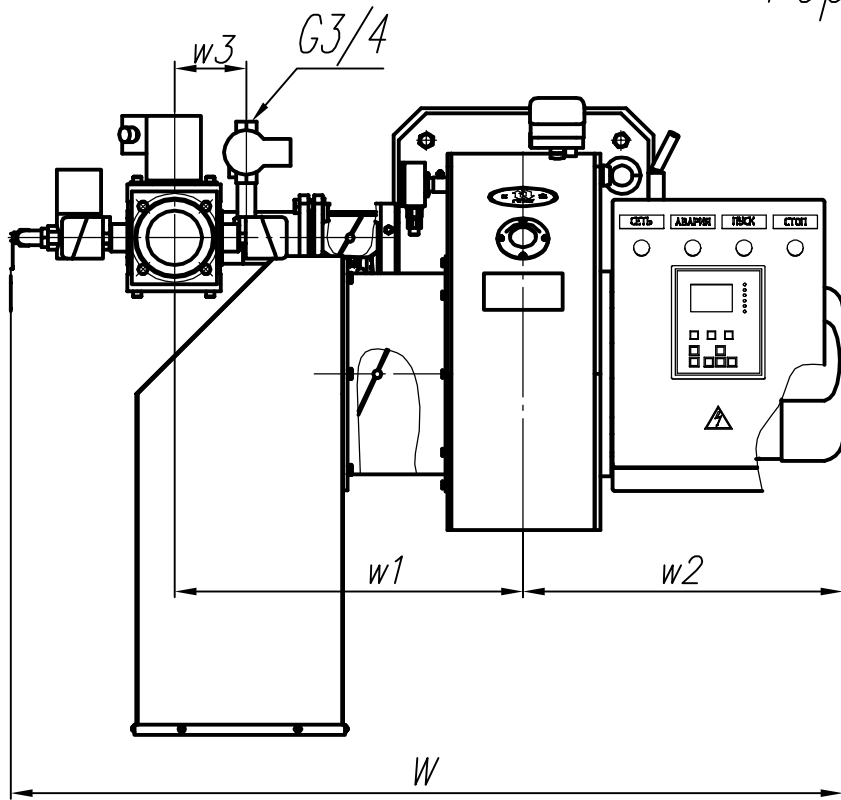

Горелка ГБ-5,0

Исполнения горелок	Размеры, мм																				
	L	11	12	13	14	15	W	w1	w2	w3	H	h1	h2	B	b	d	Dv	D	D1	B1	d1
ГБ-5,0-00(-01).50.(Л)	1216	300	119	732	385	602	1204	476	468	-	933	205	170	380	300	18	50	320	110	110	12
ГБ-5,0-00(-01).50.M.(Л)	1233			749	1267	531															
ГБ-5,0-00(-01).65.(Л)	1216			732	394	671	1218	510	468	105									130	125	14
ГБ-5,0-00(-01).65.M.(Л)	1233			749			1281	531													