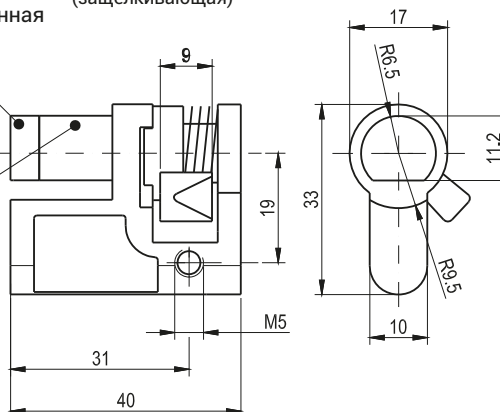

## ВСТАВКА С ЦИЛИНДРОМ WRS-B.001

**ВНИМАНИЕ:**

Вставку с цилиндром можно заказать

с одним кодом или разными кодами ключа

## ВСТАВКА СПЕЦИАЛЬНАЯ WRS-D13.001/002 (защелкивающая)

Ключ к вставке  
специальной.

сердцевина неизменная

сердцевина подвижная

**ВНИМАНИЕ:**

Вставка специальная подходит  
только к RS420, RS520, RS420/U,  
RS520/U (стр. 1B-2)

НОМЕР В КАТАЛОГЕ	НАЗВАНИЕ	ТИП КЛЮЧА
WRS-D13.001, -D13.002	Вставка специальная	Тип D13
Вставка пат. защелкивающая	Вставка пат. защелкивающая	-
Вставка с цилиндром - 1 код	Вставка с цилиндром	-
Вставка с цилиндр. - разный код	Вставка с цилиндром	-