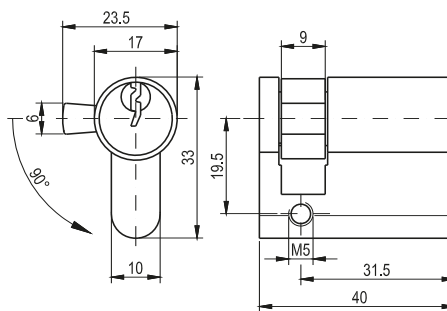

## ВСТАВКА ПАТЕНТНАЯ WRS-P.001

(защелкивающая - номер ключа 1333,  
405E, 455E, 1242E, 2342E)

**ВНИМАНИЕ:**

Есть возможность заказа вставки

патентной защелкивающей с разным кодом ключа.

## ВСТАВКА С ЦИЛИНДРОМ WRS-B.001

**ВНИМАНИЕ:**

Вставку с цилиндром можно заказать

с одним кодом или разными кодами ключа

## ВСТАВКА СПЕЦИАЛЬНАЯ WRS-D13.001/002 (защелкивающая)

Ключ к вставке  
специальной.

сердцевина неизменная

сердцевина подвижная

**ВНИМАНИЕ:**

Вставка специальная подходит  
только к RS420, RS520, RS420/U,  
RS520/U (стр. 1B-2)

НОМЕР В КАТАЛОГЕ	НАЗВАНИЕ	ТИП КЛЮЧА
WRS-D13.001, -D13.002	Вставка специальная	Тип D13
Вставка пат. защелкивающая	Вставка пат. защелкивающая	-
Вставка с цилиндром - 1 код	Вставка с цилиндром	-
Вставка с цилиндр. - разный код	Вставка с цилиндром	-