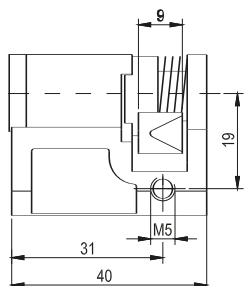

## ВСТАВКА ПАТЕНТНАЯ WRS-P.001

(защелкивающая - номер ключа 1333,  
405E, 455E, 1242E, 2342E)

**ВНИМАНИЕ:**

Есть возможность заказа вставки

патентной защелкивающей с разным кодом ключа.

## ВСТАВКА С ЦИЛИНДРОМ WRS-B.001

**ВНИМАНИЕ:**

Вставку с цилиндром можно заказать

с одним кодом или разными кодами ключа

## ВСТАВКА СПЕЦИАЛЬНАЯ WRS-D13.001/002 (защелкивающая)

Ключ к вставке  
специальной.

сердцевина неизменная

сердцевина подвижная

**ВНИМАНИЕ:**

Вставка специальная подходит  
только к RS420, RS520, RS420/U,  
RS520/U (стр. 1B-2)

НОМЕР В КАТАЛОГЕ	НАЗВАНИЕ	ТИП КЛЮЧА
WRS-D13.001, -D13.002	Вставка специальная	Тип D13
Вставка пат. защелкивающая	Вставка пат. защелкивающая	-
Вставка с цилиндром - 1 код	Вставка с цилиндром	-
Вставка с цилиндр. - разный код	Вставка с цилиндром	-