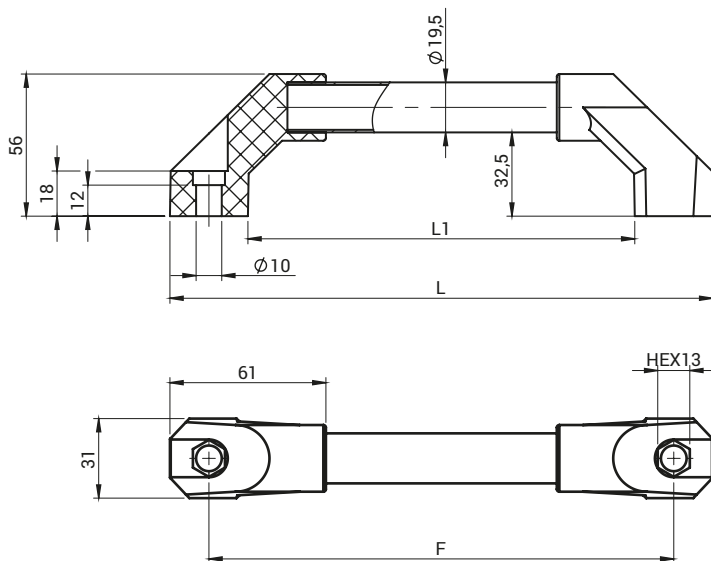

НОМЕР В КАТАЛОГЕ	РАЗМЕРЫ						МАТЕРИАЛ	ПОКРЫТИЕ [С]
	L	F	L1	H	B	X		RAL 9005
4.440.001	107	93,5	74	36	5,50	33	Полиамид GF30	07
4.440.002	134	114	88,5	45	10,50	34		
4.440.003	142	122	98	42	12,50	29		
4.440.004	150	131	108	45	7	38		
4.440.005	170	150	118	54	7	42		

НОМЕР В КАТАЛОГЕ	РАЗМЕРЫ			МАТЕРИАЛ	РУЧКА ПОКРЫТИЕ [С]
	F	L	L1		RAL 9005
4.441.001	200	224	154	Ручка Полиамид Алюминий	07
4.441.002	300	324	254		
4.441.003	400	424	354		
4.441.004	500	524	454		