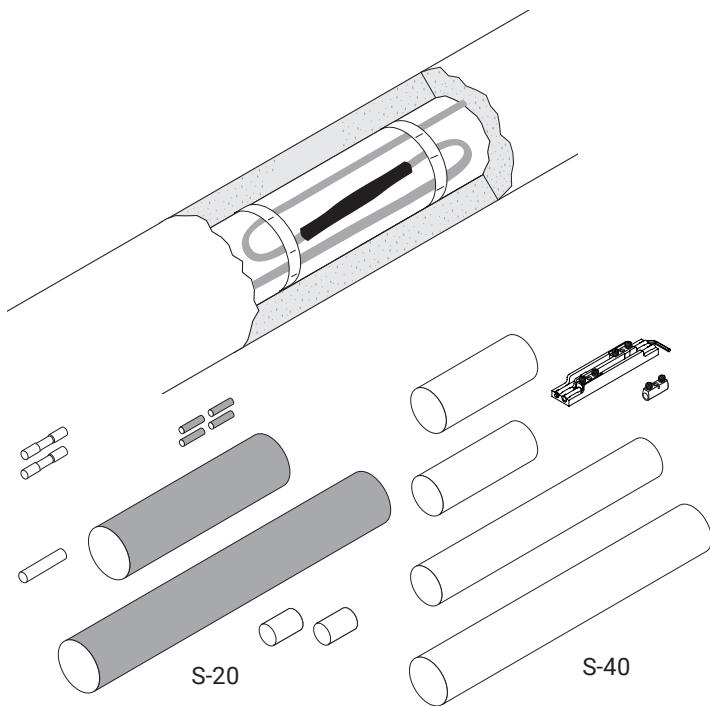

ТЕРМОУСАЖИВАЕМЫЕ НАБОРЫ ДЛЯ СРАЩИВАНИЯ ГРЕЮЩИХ КАБЕЛЕЙ ПОД ТЕПЛОИЗОЛЯЦИЕЙ

Наборы nVent RAYCHEM S-20 и S-40 предназначены для сращивания саморегулируемых греющих кабелей nVent RAYCHEM под теплоизоляцией.

Набор S-20 предназначен для сращивания греющих кабелей nVent RAYCHEM BTV и QTVR, а S-40 — для кабелей nVent RAYCHEM XTV, KTV и VPL.

Все наборы сертифицированы для применения во взрывоопасных зонах.

В наборах применяются простые в монтаже термоусаживаемые трубки с термоплавким клеем, образующие при нагревании полугибкую влагонепроницаемую оболочку. Набор поставляется совместно с продукцией марки CADDY, что способствует практичности при установке.

Электрические соединения жил обеспечиваются соединительными гильзами и припайванием оплетки греющего кабеля.

Благодаря малым габаритам смонтированная муфта может крепиться непосредственно на трубе под теплоизоляцией.

ОБЛАСТЬ ПРИМЕНЕНИЯ

	S-20	S-40
	Набор для сращивания греющих кабелей BTV и QTVR под теплоизоляцией	Набор для сращивания греющих кабелей KTV, XTV и VPL под теплоизоляцией

КОМПЛЕКТАЦИЯ

	Теплостойкая изоляция и термоусаживаемые трубки	Теплостойкая изоляция и термоусаживаемые трубки с винтовыми клеммами и шестигранным ключом для удобства монтажа
--	---	---