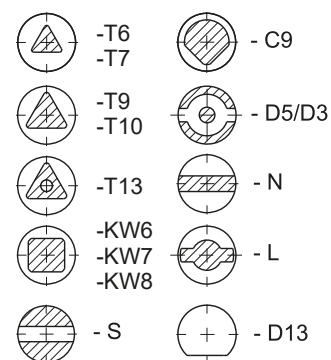

ВСТАВКА
WCM.001

Формы насадки сердцевин

ВСТАВКА
WCM.002

ВСТАВКА
(защелкивающая)

НОМЕР В КАТАЛОГЕ	ТИП КЛЮЧА	НАЗВАНИЕ
WRS-WCM.001	Тип WCM	Вставка
WRS-WCM.002	Тип WCM	
WRS-T6	Треугольник 6 мм	
WRS-T9	Треугольник 9 мм	
WRS-KW8, WRS-KW6	Квадрат 8, 6 мм	
WRS-S	Отвертка	
WRS-C9	Тип C9 мм	
WRS-D5, -D3	Тип D5, D3 мм	
WRS-N	Тип N3,5 мм	
WRS-L	Тип L	