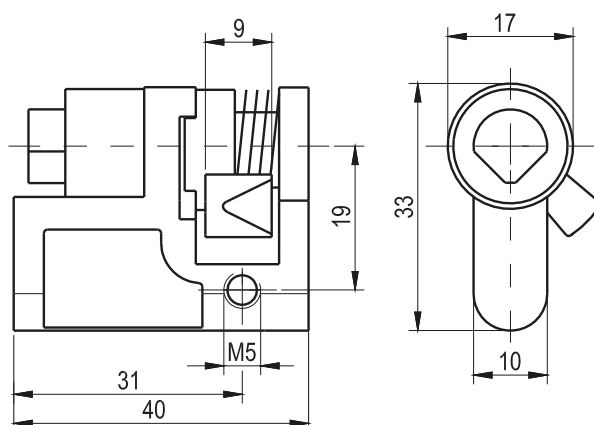

ВСТАВКА
WCM.001

Формы насадки сердцевин

ВСТАВКА
WCM.002

ВСТАВКА
(защелкивающая)

НОМЕР В КАТАЛОГЕ	ТИП КЛЮЧА	НАЗВАНИЕ
WRS-WCM.001	Тип WCM	Вставка
WRS-WCM.002	Тип WCM	
WRS-T6	Треугольник 6 мм	
WRS-T9	Треугольник 9 мм	
WRS-KW8, WRS-KW6	Квадрат 8, 6 мм	
WRS-S	Отвертка	
WRS-C9	Тип C9 мм	
WRS-D5, -D3	Тип D5, D3 мм	
WRS-N	Тип N3,5 мм	
WRS-L	Тип L	