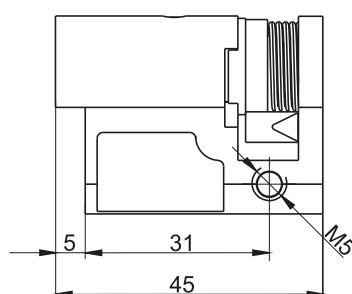

ВСТАВКА
WCM.001

Формы насадки сердцевин

ВСТАВКА
WCM.002

ВСТАВКА
(защелкивающая)

НОМЕР В КАТАЛОГЕ	ТИП КЛЮЧА	НАЗВАНИЕ
WRS-WCM.001	Тип WCM	Вставка
WRS-WCM.002	Тип WCM	
WRS-T6	Треугольник 6 мм	
WRS-T9	Треугольник 9 мм	
WRS-KW8, WRS-KW6	Квадрат 8, 6 мм	
WRS-S	Отвертка	
WRS-C9	Тип C9 мм	
WRS-D5, -D3	Тип D5, D3 мм	
WRS-N	Тип N3,5 мм	
WRS-L	Тип L	