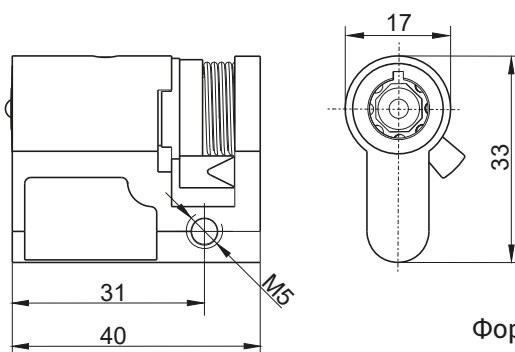

ВСТАВКА
WCM.001

Формы насадки сердцевин

ВСТАВКА
WCM.002

ВСТАВКА
(защелкивающая)

НОМЕР В КАТАЛОГЕ	ТИП КЛЮЧА	НАЗВАНИЕ
WRS-WCM.001	Тип WCM	Вставка
WRS-WCM.002	Тип WCM	
WRS-T6	Треугольник 6 мм	
WRS-T9	Треугольник 9 мм	
WRS-KW8, WRS-KW6	Квадрат 8, 6 мм	
WRS-S	Отвертка	
WRS-C9	Тип C9 мм	
WRS-D5, -D3	Тип D5, D3 мм	
WRS-N	Тип N3,5 мм	
WRS-L	Тип L	