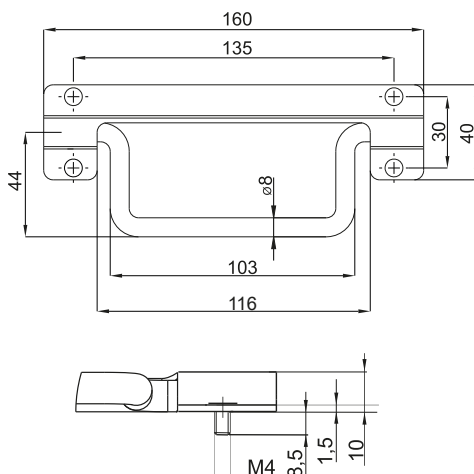

### Ручка шкатулки 4.442

НОМЕР В КАТАЛОГЕ	СОСТАВНЫЕ ЭЛЕМЕНТЫ	МАТЕРИАЛ
4.442.001	Держатель, стопа	Сталь нерж.
4.442.003	Держатель, стопа	Сталь оцинк

\* не входит в комплект заказа

НОМЕР В КАТАЛОГЕ	СОСТАВНЫЕ ЭЛЕМЕНТЫ	МАТЕРИАЛ
4.442.002	Держатель, стопа	Сталь нерж.
4.442.004	Держатель, стопа	Сталь оцинк

### Ручка ящика 4.443

Винт\*  
DIN 965 M3 x ...

\* не входит в комплект заказа

НОМЕР В КАТАЛОГЕ	СОСТАВНЫЕ ЭЛЕМЕНТЫ	МАТЕРИАЛ	ПОКРЫТИЕ [С]	
			RAL 9005	RAL 7035
4.443.001	Ручка	Сталь оцинк	04	05
4.443.002	Ручка	Сталь оцинк	-	-