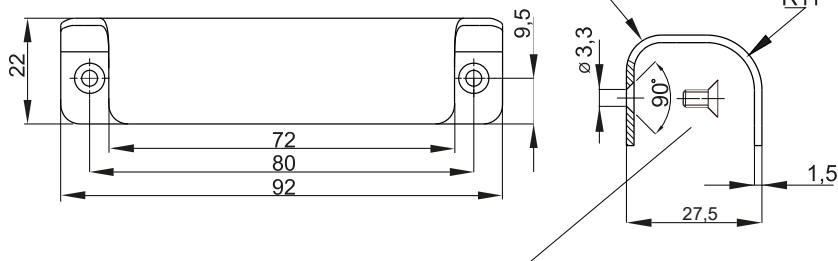

### Ручка шкатулки 4.442

НОМЕР В КАТАЛОГЕ	СОСТАВНЫЕ ЭЛЕМЕНТЫ	МАТЕРИАЛ
4.442.001	Держатель, стопа	Сталь нерж.
4.442.003	Держатель, стопа	Сталь оцинк

\* не входит в комплект заказа

НОМЕР В КАТАЛОГЕ	СОСТАВНЫЕ ЭЛЕМЕНТЫ	МАТЕРИАЛ
4.442.002	Держатель, стопа	Сталь нерж.
4.442.004	Держатель, стопа	Сталь оцинк

### Ручка ящика 4.443

Винт\*  
DIN 965 M3 x ...

\* не входит в комплект заказа

НОМЕР В КАТАЛОГЕ	СОСТАВНЫЕ ЭЛЕМЕНТЫ	МАТЕРИАЛ	ПОКРЫТИЕ [С]	
			RAL 9005	RAL 7035
4.443.001	Ручка	Сталь оцинк	04	05
4.443.002	Ручка	Сталь оцинк	-	-