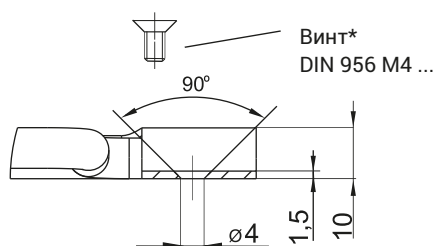

### Ручка шкатулки 4.442

НОМЕР В КАТАЛОГЕ	СОСТАВНЫЕ ЭЛЕМЕНТЫ	МАТЕРИАЛ
4.442.001	Держатель, стопа	Сталь нерж.
4.442.003	Держатель, стопа	Сталь оцинк

\* не входит в комплект заказа

НОМЕР В КАТАЛОГЕ	СОСТАВНЫЕ ЭЛЕМЕНТЫ	МАТЕРИАЛ
4.442.002	Держатель, стопа	Сталь нерж.
4.442.004	Держатель, стопа	Сталь оцинк

### Ручка ящика 4.443

Винт\*  
DIN 965 M3 x ...

\* не входит в комплект заказа

НОМЕР В КАТАЛОГЕ	СОСТАВНЫЕ ЭЛЕМЕНТЫ	МАТЕРИАЛ	ПОКРЫТИЕ [С]	
			RAL 9005	RAL 7035
4.443.001	Ручка	Сталь оцинк	04	05
4.443.002	Ручка	Сталь оцинк	-	-