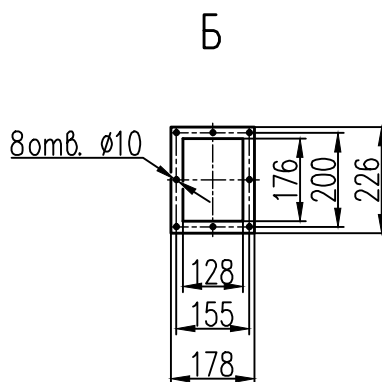

Ящик управления
из комплекта
автоматики

Имеется исполнение котла на рабочее давление 0,4 МПа: предохранительный клапан Ду15, габариты котла: длина – 2330 мм, ширина – 1540 мм, высота (с учетом арматуры) – 2430 мм.