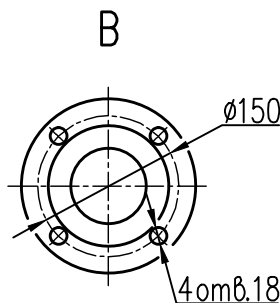

Ящик управления
из комплекта
автоматики

Имеется исполнение котла на рабочее давление 0,4 МПа: предохранительный клапан Ду15, габариты котла: длина – 2330 мм, ширина – 1540 мм, высота (с учетом арматуры) – 2430 мм.