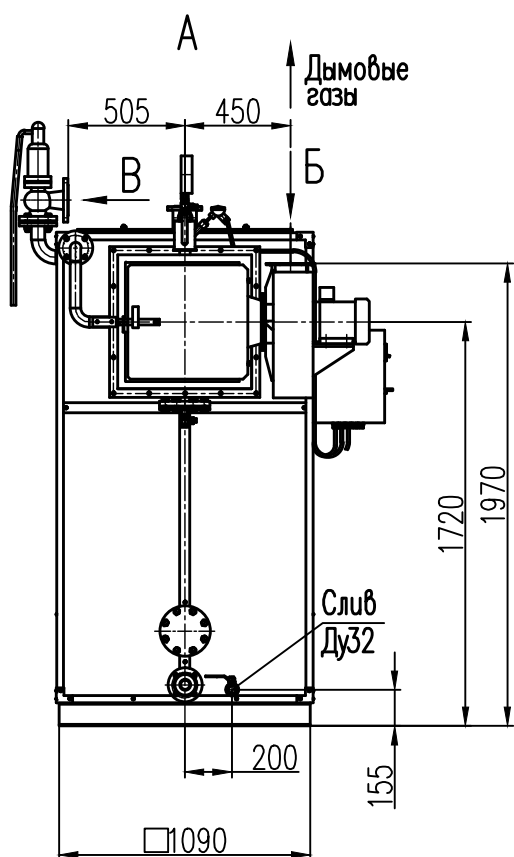

Ящик управления
из комплекта
автоматики

Имеется исполнение котла на рабочее давление 0,4 МПа: предохранительный клапан Ду15, габариты котла: длина – 2330 мм, ширина – 1540 мм, высота (с учетом арматуры) – 2430 мм.