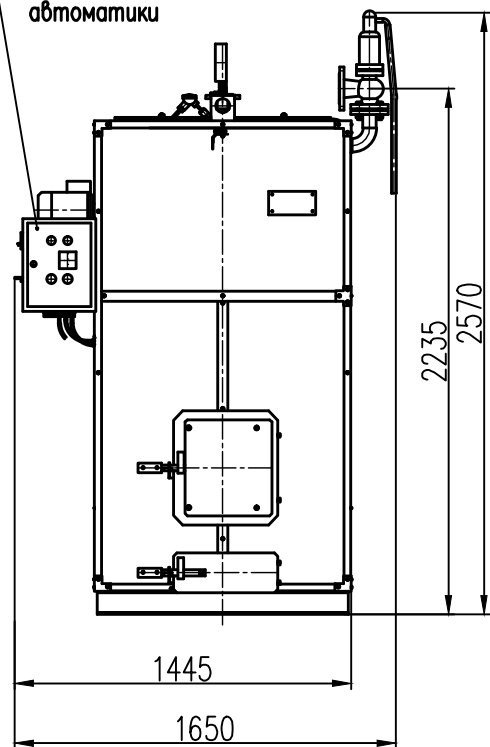

Ящик управления
из комплекта
автоматики

Имеется исполнение котла на рабочее давление 0,4 МПа: предохранительный клапан Ду15, габариты котла: длина – 2330 мм, ширина – 1540 мм, высота (с учетом арматуры) – 2430 мм.