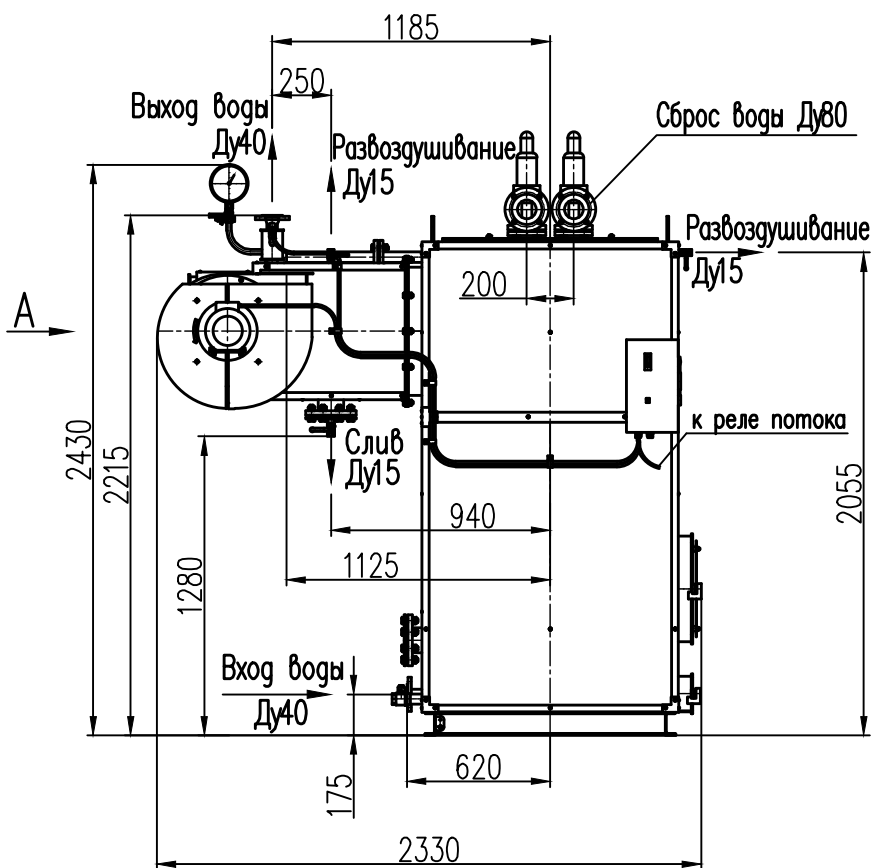

Ящик управления
из комплекта
автоматики

Имеется исполнение котла на рабочее давление 0,4 МПа: предохранительный клапан Ду15, габариты котла: длина – 2330 мм, ширина – 1540 мм, высота (с учетом арматуры) – 2430 мм.