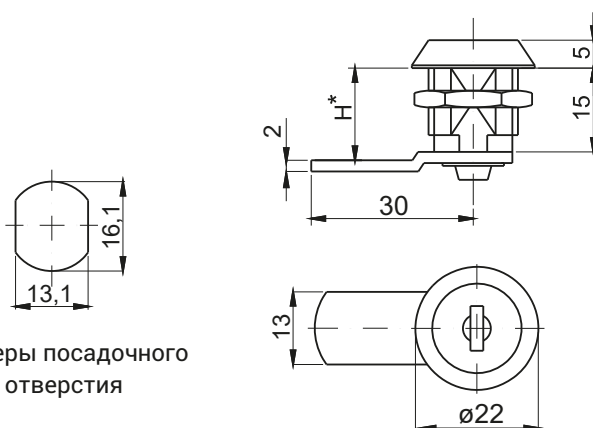

Размеры посадочного отверстия

КОД КЛЮЧА		Покрытие [С]	
25001	RK	Хром	
		01	
ТИП КОРПУСА	СОСТАВНЫЕ ЭЛЕМЕНТЫ		МАТЕРИАЛ
Z-2106	Корпус		Замак5
	Язык		Сталь - цинк

**Как заказывать :** Z-2106 — RK — 20 — С

Тип корпуса \_\_\_\_\_

Код ключа \_\_\_\_\_

Высота языка H = 20, 22, 26 \_\_\_\_\_

Размеры посадочного отверстия

Код ключа		Покрытие [С]	
827	RK	Хром	
		01	
ТИП КОРПУСА	СОСТАВНЫЕ ЭЛЕМЕНТЫ		МАТЕРИАЛ
Z-0233	Корпус		Замак5
	Язык		Сталь - цинк

**Как заказывать :** Z-0233 — RK — 15 — С

Тип замка \_\_\_\_\_

Код ключа \_\_\_\_\_

Размер языка H = 15, 17 \_\_\_\_\_

\* возможность согласования размеров