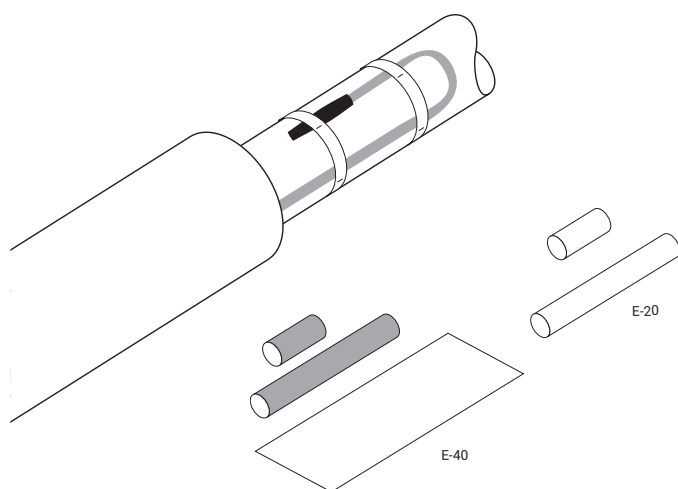

Термоусаживаемые наборы для оконцевания под теплоизоляцией

Эти сертифицированные для применения во взрывоопасных зонах термоусаживаемые наборы предназначены для оконцевания под теплоизоляцией саморегулируемых греющих кабелей nVent RAYCHEM.

Набор E-20 предназначен для греющих кабелей nVent RAYCHEM BTV и QTVR, E-40 — для кабелей nVent RAYCHEM XTV, KTV и VPL.

В концевой заделке nVent RAYCHEM E-20 применяются простые в работе термоусаживаемые трубки с термоплавким клеем. В E-40 используется высокотемпературная трубка с внутренней поверхностью из плавкого пластика. Все они при нагревании образуют полугибкую влагонепроницаемую оболочку. Благодаря малым габаритам, смонтированная заделка может крепиться непосредственно на трубе.

Для оконцевания каждого греющего кабеля требуется один набор.

ОБЛАСТЬ ПРИМЕНЕНИЯ

	E-20	E-40
	Концевая заделка для саморегулируемых греющих кабелей BTV и QTVR	Концевая заделка для саморегулируемых греющих кабелей XTV, KTV и для самоограничивающихся греющих кабелей VPL

Темп. класс определяется проектом и типом гр. кабеля, используемого с концевой заделкой.

ТЕХНИЧЕСКИЕ ХАРАКТЕРИСТИКИ

	E-20	E-40
Макс. допустимая температура	110°C	260°C
Электрическая прочность диэлектрика	2.2 мВ/м	> 40 мВ/м
Объемное удельное сопротивление	10 ¹³ Ω см.	10 ¹⁸ Ω см.
Габариты после монтажа	длина около 120 мм.	длина около 120 мм.
Минимальная темп. окр. среды	-60°C	-60°C