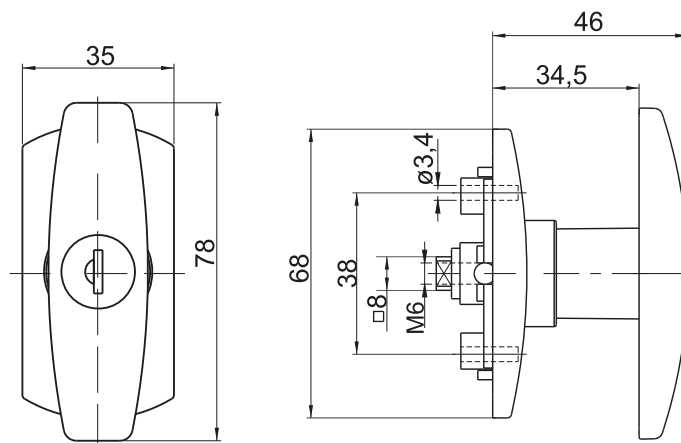

Замок с ручкой T RW510

ТИП ЗАМКА			СОСТАВНЫЕ ЭЛЕМЕНТЫ	МАТЕРИАЛ	ПОКРЫТИЕ [C]
Вставка код 1333	разный код	Без вставки			RAL 9005
1B.RW510.001	1B.RW510.002	1B.RW510.003	Наружная часть	Полиамид PA6 GF30	07
			Ручка T	ZAMAK	04

Как заказывать: **1B.RW510.001** — [C]
 Тип замка _____
 Покрытие _____

Замок с ручкой L RW520

ТИП ЗАМКА			СОСТАВНЫЕ ЭЛЕМЕНТЫ	МАТЕРИАЛ	ПОКРЫТИЕ [C]
Вставка код 1333	разный код	Без вставки			RAL 9005
1B.RW520.001	1B.RW520.002	1B.RW520.003	Наружная часть	Полиамид PA6 GF30	07
			Ручка L	ZAMAK	04