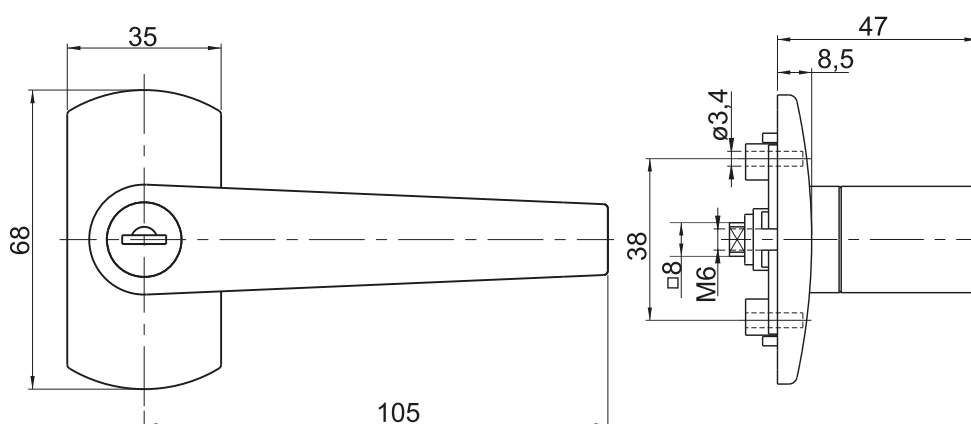

Замок с ручкой T RW510

ТИП ЗАМКА			СОСТАВНЫЕ ЭЛЕМЕНТЫ	МАТЕРИАЛ	ПОКРЫТИЕ [C]
Вставка код 1333	разный код	Без вставки			RAL 9005
1B.RW510.001	1B.RW510.002	1B.RW510.003	Наружная часть	Полиамид PA6 GF30	07
			Ручка T	ZAMAK	04

Как заказывать: **1B.RW510.001** — [C]
 Тип замка _____
 Покрытие _____

Замок с ручкой L RW520

ТИП ЗАМКА			СОСТАВНЫЕ ЭЛЕМЕНТЫ	МАТЕРИАЛ	ПОКРЫТИЕ [C]
Вставка код 1333	разный код	Без вставки			RAL 9005
1B.RW520.001	1B.RW520.002	1B.RW520.003	Наружная часть	Полиамид PA6 GF30	07
			Ручка L	ZAMAK	04